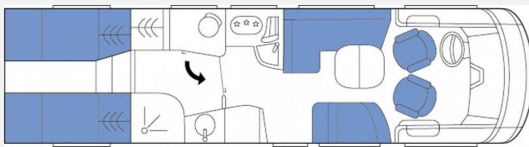

Kein Logo
vorhanden

Ausstattung

- Pakete (Autark-Paket)
- Lederlenkrad, Servolenkung, Tempomat, Multifunktionslenkrad, Zentralverriegelung, Rußpartikelfilter
- Doppelboden, GFK-Dach, Heckgarage, Markise
- 3-Flammkocher
- Rückfahrkamera, TV
- Solaranlage
- Sitzheizung, Hubstützenanlage, Allwetterreifen, Radio, Radio DAB, Sat-Antenne, Lithium-Batterie, Wechselrichter, Backofen, Seperate Dusche, WC, Lederausstattung

Bilder

Verkäufer

Veregge & Welz GmbH
Verkaufs - Team
Gewerbepark 14
49143 Bissendorf

☎ 05402 / 92990

FAX 05402- 929920

✉ verkauf@veregge-welz.de