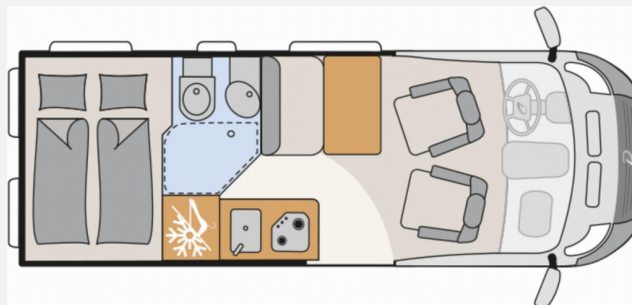

Globetrail 600 DR, Modelljahr 2024

Grundriss

Technische Daten

<b>Modell-/Baujahr</b>	2024
<b>Leistung</b>	103 KW / 140 PS
<b>km Stand</b>	100 km
<b>Umweltplakette</b>	grün
<b>Schadstoffklasse/-norm</b>	Euro 6d
<b>Basisfahrzeug</b>	Fiat Ducato
<b>Motordetails</b>	Multijet 3
<b>Getriebe</b>	Schaltgetriebe
<b>Antriebsart</b>	Frontantrieb
<b>Anzahl Schlafplätze</b>	2
<b>Gesamtlänge</b>	599 cm
<b>Gesamtbreite</b>	205 cm
<b>Höhe</b>	265 cm
<b>Innenhöhe</b>	190 cm
<b>Aufbauart</b>	Campervan
<b>Masse in fahrber. Zustand</b>	2878 kg
<b>techn. zul. Gesamtmasse</b>	3499 kg
<b>Zuladung</b>	621 kg
<b>Infrastruktur</b>	WC
<b>Liegeflächen</b>	double_couch (197x157)
<b>Sitze mit Gurt</b>	4
<b>Radstand</b>	404 cm
<b>Kraftstoff</b>	Diesel
<b>Heizung</b>	Warmflurheizung 4 kW mit Warmwasserboiler
<b>Polster</b>	Scandi
<b>Farbe</b>	grau
	Doppel-/franz. Bett

**Beschreibung**

- Fiat Ducato MultiJet 140 (2,2 l / 140 PS / 103 kW) - 3.499 kg zul. Gesamtgewicht
- Ausstattungspaket Advantage
- Expedition Grey
- Interior Scandi

Irrtümer und Änderungen vorbehalten. Bilder und Beschreibungen sind keine verbindlichen Angaben. Bitte sprechen sie mit unserem Verkauf.