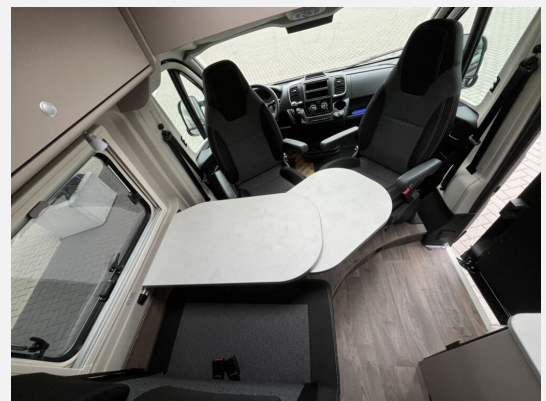

Im Internet gemachte Angaben sind unverbindlich und stellen keine zugesicherten Eigenschaften dar.

Der Verkäufer haftet nicht für Irrtümer, Eingabefehler und Daten, Übermittlungsfehler. Änderungen und Zwischenverkauf vorbehalten.

www.duerrwang.de

Irrtümer und Änderungen vorbehalten

Ausstattung

- Fernlichtassistent, Spurhalteassistent, Verkehrszeichenerkennung, Regensensor, Servolenkung, Multifunktionslenkrad, Rußpartikelfilter
- Markise
- Lichtsensor
- WC

Irrtümer und Änderungen vorbehalten

Bilder