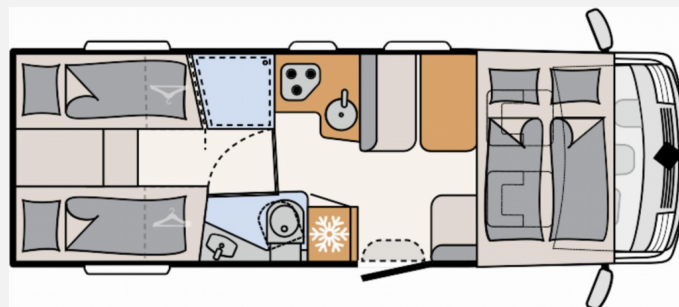

Exposé

Dethleffs Trend I 7057 EB JUNGER GEBRAUCHTER !

79.500,- €

MwSt. ausweisbar

Fahrzeug

Grundriss