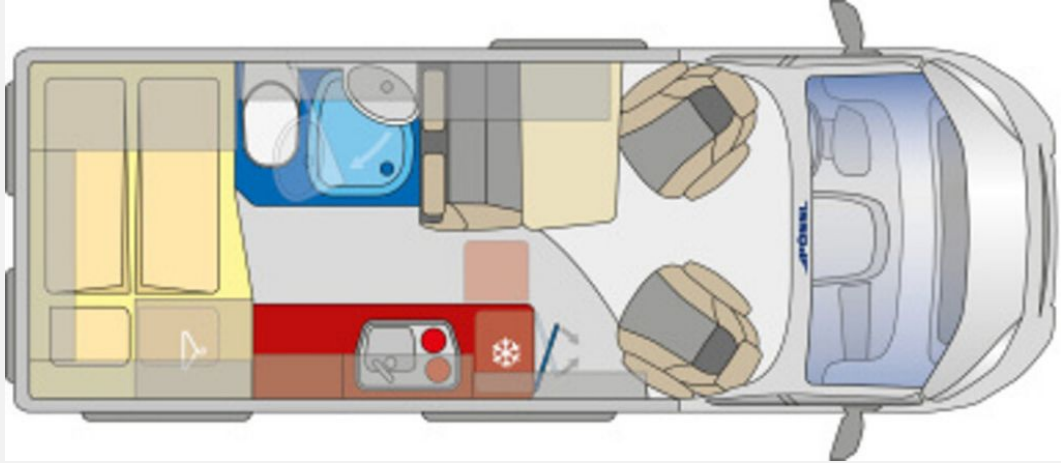

Kein Logo
vorhanden

Exposé

Pössl Summit 600 Plus Citroen 165 PS

53.748,- €

MwSt. ausweisbar

Fahrzeug