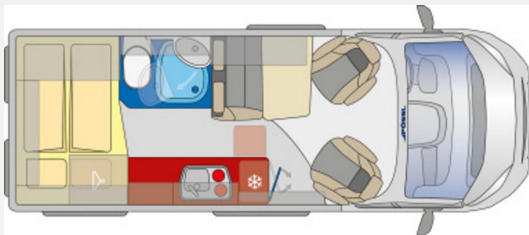

Beschreibung

- Summit 600 Plus Paket (3,5t light, Alufelgen 16", Verstärkte Lima 220 Ah, DAB Antenne im Außenspiegel, USB Ladeanschluß, Chromoptik für Kombi Instrument, Getränkehalterung + Halterung für Smartphone/Tablet, Beifahrerairbag, 90 ltr.-Tank, Radiovorrichtung mit 4 LS, Außenspiegel elektr. Vertell- und beheizbar, Captain Chair drehbar, LED Tagfahrlicht, Bedientasten für Radio am Lenkrad, Aluminium Finish für Armaturenbrett, Automatisches Licht und automatische Scheibenwischer, Nebelscheinwerfer, Lederlenkrad, Fahrerhausverdunkelung, Trittstufe Omnist., Ladebooster 25A, Seitz S4 Luxusfenster, Tricolor Ambientklappe, 2. Funkschlüssel, Klimaanlage, Geschwindigkeitsregler/begrenzer)
- 3,5t Light auf 3,5t Heavy
- Thunder-Grey
- Holzdekor alternativ Eiche Kupfer Bora
- Einparkhilfe hinten akustisch
- Handschuhfach: Halterung Smartphone/Tablet am oberen Teil der Mittelkonsole mit abschließbarem Handschuhfach statt Cupholder
- Reifendrucksensoren
- Bettverbreiterung 3. Schlafplatz quer
- Truma Bedienteil iNet X
- Gas - Duo Control CS
- Schließhilfe Softlock für seitliche Schiebetür
- Sanitärpaket Summit (Kleiderhaken, Spiegel 2-fach beleuchtet, Ablage in der Schwenkwand)
- Fußmatte Fahrerhaus

Ausstattung

- Lederlenkrad, Servolenkung, Zentralverriegelung
- WC

Bilder

Verkäufer

Caravan Center Kampa
Frau Verena Kampa
Lenzfeld 4
49811 Lingen

☎ 0591 / 97 77 70

✉ info@caravan-center-kampa.de