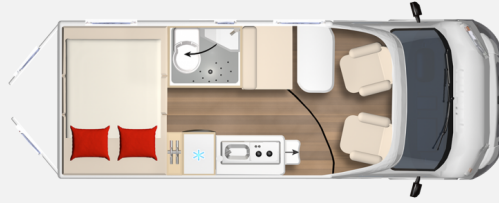

Exposé

Bürstner Eliseo C 602 beschädigt/HÄNDLER UND
GEWERBE

50.000,- €

MwSt. ausweisbar

Fahrzeug

Grundriss

Technische Daten

Modell-/Baujahr	2024
Erstzulassung	04/2024
km Stand	15000 km
Basisfahrzeug	FIAT Ducato
Getriebe	Schaltgetriebe
Anzahl Schlafplätze	4
Gesamtlänge	599 cm
Gesamtbreite	208 cm
Höhe	265 cm
Innenhöhe	190 cm
Aufbauart	Campervan
techn. zul. Gesamtmasse	3500 kg
Infrastruktur	Küche WC
Liegeflächen	Aufstelldach (209x143) Heck (138x197)
Sitze mit Gurt	4
Radstand	404 cm
Kraftstoff	Diesel
	Seitensitzgruppe
	Doppel-/franz. Bett, Aufstelldach (Doppelbett)

Beschreibung

Interne Nummer bei Rückfragen: LZ 123

VERKAUF AUSSCHLIEßLICH AN HÄNDLER & GEWERBE / BESCHÄDIGTES FAHRZEUG

Schiebetür Beifahrerseite eingedrückt / Delle hinten links + rechts in den beiden hinteren Türen

Tisch hat ein Loch / Vermietübliche Gebrauchsspuren / Fahrzeug nicht aufbereitet / Fehlteile möglich / kleine Dellen/Kratzer ggf. vorhanden

Das Fahrzeug verfügt über folgende Ausstattung

- Fiat Ducato 140 PS / Schaltgetriebe
- Klimaanlage manuell Fahrerhaus
- Fahrer/Beifahrerairbag
- elektrische Spiegelverstellung
- elektrische Fensterheber
- Tempomat
- Getränkehalter Fahrerhaus
- Remis Fahrerhaus
- Alufelgen
- Moniceiver mit Rückfahrkamera
- drehbare Pilotensitze
- Traction +
- Lederlenkrad & Schaltknäuf
- Markise
- 2er Fahrradträger
- Aufstelldach
- Vorzeltleuchte
- Bad mit Fenster
- Rahmenfenster mit Fliegengitter und Rollo, ausstellbar
- 2-Flammen Gaskocher
- Kompressor Kühlschrank mit Frostfach
- LED Beleuchtung
- Fliegengittertür
- elektrische Trittstufe
- u.v.m

- 2-Flammkocher, Kühlschrank mit Frostfach
- Dusche, Cassetten-Toilette, Frischwassertank, Warmwasser
- Bluetooth Fahrerhaus, Radio/Tuner, Rückfahrkamera
- 1. Hand

Irrtümer und Änderungen vorbehalten

Bilder