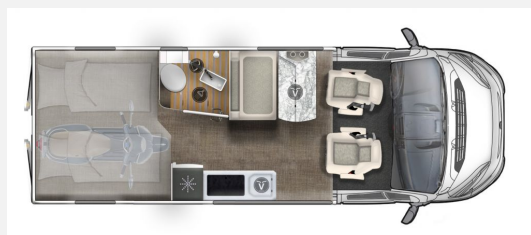

Ausstattung

- ABS, Metallic Lackierung, Wandler-Automatik, Außenspiegel elektrisch, Maxi Fahrwerk, Beifahrersitz Höhenverstellbar, Alufelgen, 3. Bremsleuchte, Beifahrersitz drehbar, Außenspiegel beheizbar, Dieseltank 90 l
- Ausstellfenster Heck, Isoliermatte Fahrerhaus, Wärmedämmendes Glas Fahrerhaus, Ausstellfenster, dunkel getönt, Aussenleuchte, getönte Scheiben, Dritte Bremsleuchte, Markise, Skyroof, Insektenschutzrollo, Trittstufe
- Fliegenschutztür, Fliegengittertür, Insektenschutz-Tür, ganze Höhe der Eingangstür, FROLI-Bettssystem, Indirekte Beleuchtung
- Klimaanlage FH automatisch, Umluftheizung, Außendusche, Dieselheizung, Warmwasserheizung
- Kühlschrank mit Frostfach, Kompressor-Kühlschrank, 2-Flammkocher
- Druckwasseranlage, Wasserpumpenschalter, Thetford Cassette, Cassetten-Toilette, Dusche
- Gasflasche
- Rückfahrkamera, TV-Halter, Radio, Navigationssystem stationär
- Beleuchtung indirekt, Solaranlage, LED-Beleuchtung mit geringem Verbrauch, LED-Leuchten im Innenraum, Stromunterbrecher, Steckdose(n) 230 V, Zentraler Lichtschalter, Frischwasserstandanzeige
- Außentemperaturanzeige, Überführungskosten

Irrtümer und Änderungen vorbehalten

Bilder