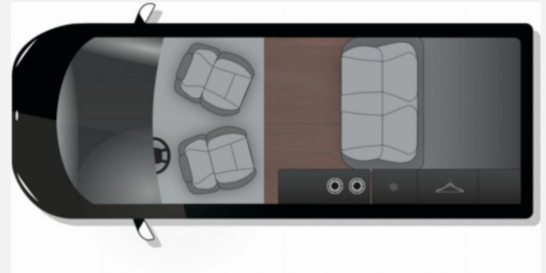

DÜRRWANG-MÖRLEIN

HYMER-CENTER-DORTMUND

DÜRRWANG-MÖRLEIN

Fotos folgen

DÜRRWANG-MÖRLEIN