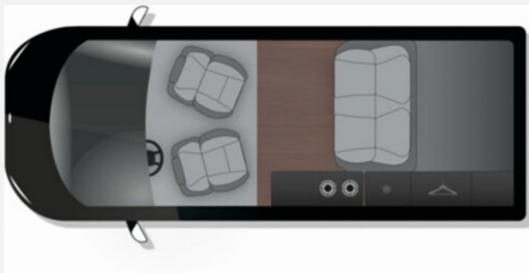

DÜRRWANG-MÖRLEIN

HYMER-CENTER-DORTMUND

DÜRRWANG-MÖRLEIN

Fotos folgen

DÜRRWANG-MÖRLEIN