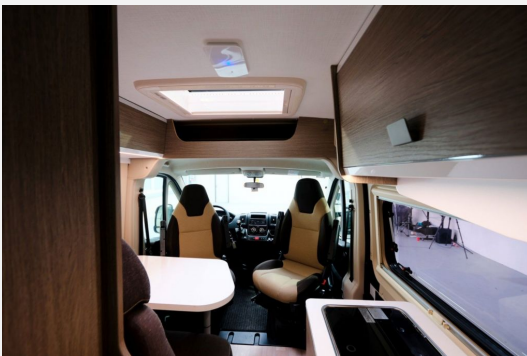

Ausstattung

- Tempomat, ABS, Zentralverriegelung, Servolenkung
- Fahrradträger, Markise
- Klimaanlage

Bilder