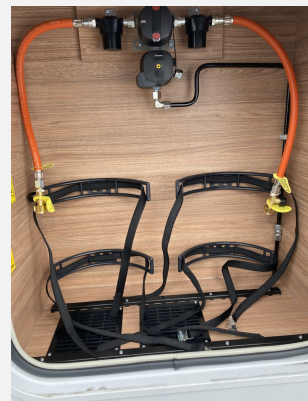

Kein Logo
vorhanden