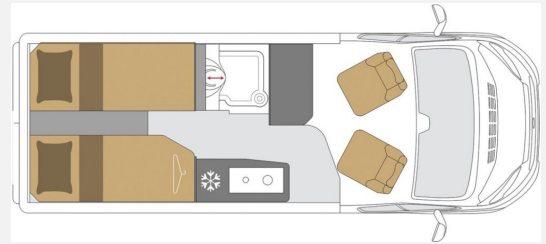

DÜRRWANG-MÖRLEIN

HYMER-CENTER-DORTMUND

Bilder