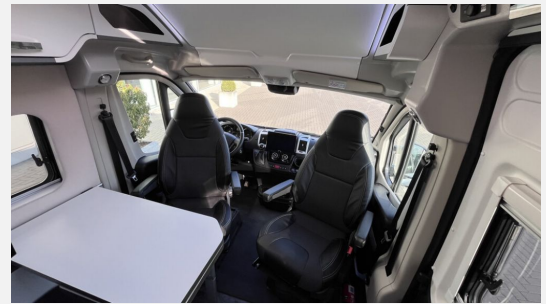

DÜRRWANG-MÖRLEIN

HYMER-CENTER-DORTMUND

Bilder