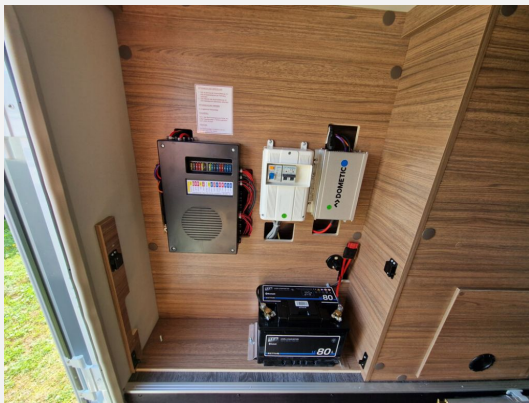

Kein Logo
vorhanden