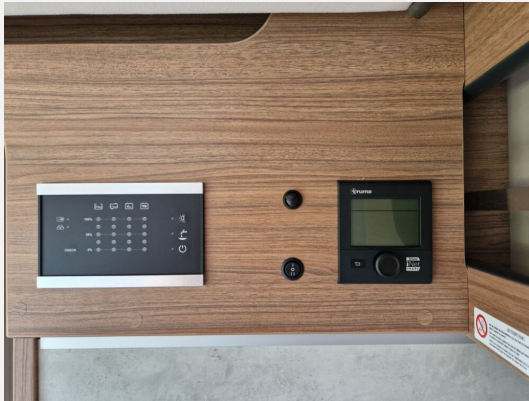

Kein Logo
vorhanden