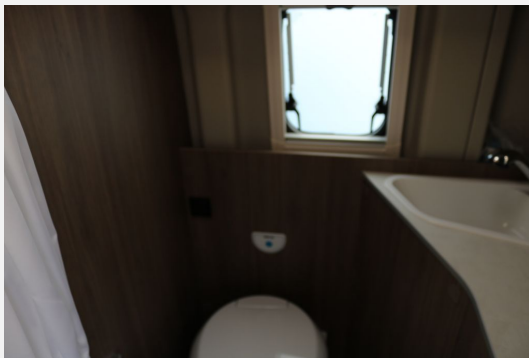

Verkäufer

Auto Conen GmbH
Herr Georg Stura
Felix-Wankel-Straße 9
52351 Düren

☎ +49 2421 953710

FAX 0240521868

✉ g.stura@ac-camping.de