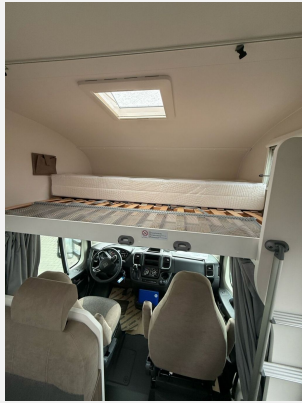

DÜRRWANG-MÖRLEIN

HYMER-CENTER-DORTMUND

DÜRRWANG-MÖRLEIN

Verkäufer

Dürrwang GmbH & co KG
Herr Team Fahrzeugverkauf
Gneisenaualle 15
44329 Dortmund

☎ 0231 9411650

FAX 0231 94116525

✉ info@duerrwang.de