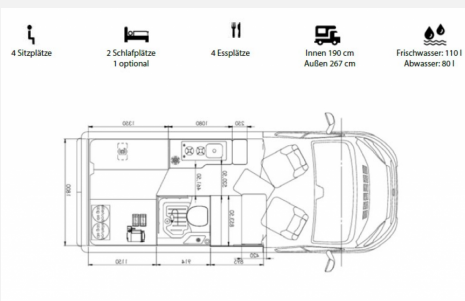

Exposé

Mooveo VAN 60DB Navi Kamera

49.990,- €

MwSt. ausweisbar

Fahrzeug

Grundriss

Technische Daten

Modell-/Baujahr	2024
Anzahl der Achsen	2
Leistung	103 KW / 140 PS
km Stand	39000 km
Umweltplakette	grün
Schadstoffklasse/-norm	Euro 6d-final
Basisfahrzeug	Citroen Jumper
Getriebe	Schaltgetriebe
Antriebsart	Frontantrieb
Anzahl Schlafplätze	3
Gesamtlänge	599 cm
Gesamtbreite	205 cm
Höhe	278 cm
Innenhöhe	190 cm
Aufbauart	Campervan
Leergewicht	2960 kg
techn. zul. Gesamtmasse	3500 kg
Zuladung	500 kg
Infrastruktur	Küche WC
Sitze mit Gurt	4
Anhängerlast (gebremst)	2500 kg
Anhängerlast (ungebremst)	750 kg
Kraftstoff	Diesel
Heizung	Truma
Kühlschrankvolumen	90 l
Wasservorrat	130 l
Abwassertankvolumen	90 l
Batterie	95 AGM Ah
Polster	Stoff Grau
Steckdosen 230V	1
Steckdosen 12V	1
Vorbesitzer	1
	TÜV neu, ehem. Mietfahrzeug
	Seitensitzgruppe
	Doppelbett quer

Beschreibung

Diesen, und viele andere gut ausgestattete Camper können Sie noch bis Ende Oktober bei uns mieten, ausprobieren, und danach auch kaufen!

- Rahmenfenster seitlich
- 90 L Dieseltank
- Navigationssystem
- Rückfahrkamera
- Umbau der Dinette zum 3. Schlafplatz
- AGM Aufbaubatterie
- Booster zum schnellen Laden
- Truma Gasheizung mit Warmwasserboiler
- Thule Markise
- Anhängerkupplung abnehmbar
- 3,5 t Breitspurfahrwerk mit 16 Zoll Felgen
- Dachfenster
- Trumo Mono Control mit Crashsensor
- Außen. Vorzeltleuchte