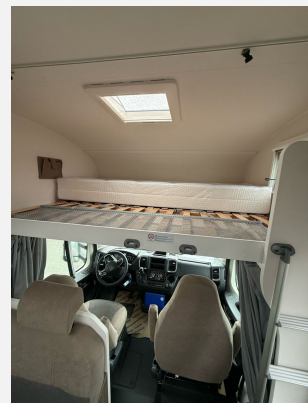

DÜRRWANG-MÖRLEIN

HYMER-CENTER-DORTMUND

DÜRRWANG-MÖRLEIN