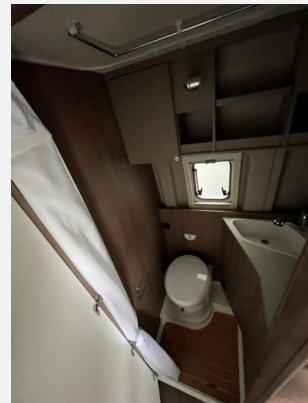

DÜRRWANG-MÖRLEIN

HYMER-CENTER-DORTMUND

DÜRRWANG-MÖRLEIN