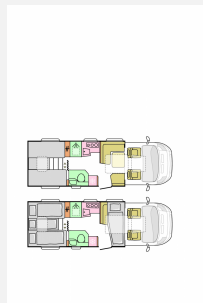

Technische Daten

Erstzulassung	20.11.2020
TÜV	11/2026
Leistung	103 KW / 140 PS
km Stand	26400 km
Umweltplakette	grün
Schadstoffklasse/-norm	Euro 6d-Temp
Basisfahrzeug	Citroen Jumper
Getriebe	Schaltgetriebe
Antriebsart	Frontantrieb
Anzahl Schlafplätze	4
Gesamtlänge	749 cm
Gesamtbreite	230 cm
Höhe	285 cm
Innenhöhe	198 cm
Aufbauart	Teilintegriert
techn. zul. Gesamtmasse	4005 kg
Infrastruktur	WC
Liegeflächen	Seite (210x110-60) Heck (200x85) Heck (190x85) Heck (148x40)
Sitze mit Gurt	5
Radstand	404 cm
Anhängerlast (gebremst)	2000 kg
Anhängerlast (ungebremst)	750 kg
Kraftstoff	Diesel
Heizung	Truma Combi 6 CP plus
Kühlschrankvolumen	140 l
Wasservorrat	140 l
Abwassertankvolumen	85 l
Batterie	100 Ah
Vorbesitzer	1
Farbe	weiß
	im Kundenauftrag
	L-Sitzgruppe
	Einzelbett, Doppelbett längs

Gerne können wir in unserer Werkstatt weiteres Zubehör für Sie montieren!

Das Fahrzeug ist Scheckheft gepflegt und hat keinen Wartungsstau!

Hier bieten wir Ihnen ein sehr gepflegtes Fahrzeug mit Top-Ausstattung aus 1. Hand an! Im Heck finden Sie den geräumigen Schlafbereich mit Einzelbetten. Mit 2 Zusatzpolstern können Sie den Schlafbereich in ein großes Doppelbett umbauen. Im Anschluß daran finden Sie das WC mit Cassetten-Toilette und Waschbecken und gegenüber die separate Dusche. Diesen gesamten Bereich können Sie vom übrigen Wohnbereich abtrennen. Stauraum finden Sie nicht nur in den Oberschränken sondern auch unter den Betten und neben der Dusche. In der Mitte befindet sich die Küchenzeile mit Auszugschränken und der große Kühlschrank. Die L-Dinette für 5-6 Personen kann bei Bedarf zu einem Bett umgebaut werden.