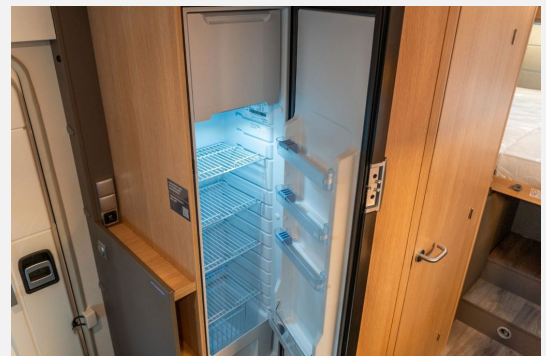

Kein Logo
vorhanden