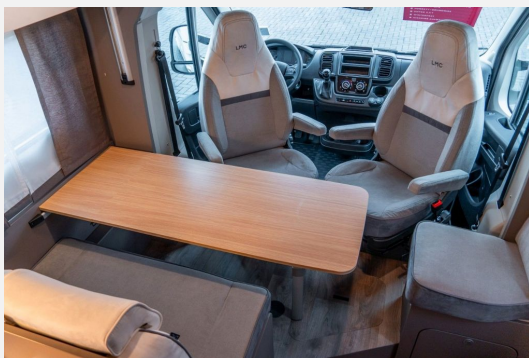

Kein Logo
vorhanden