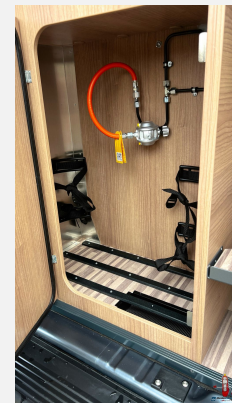

Verkäufer

Mareien Caravaning GmbH
Frau Yvonne Nußbaum
Geilenkirchener Str. 9
52457 Aldenhoven

☎ 02464 9099411

FAX 02464 9099448

✉ y.nussbaum@carthago-center.de