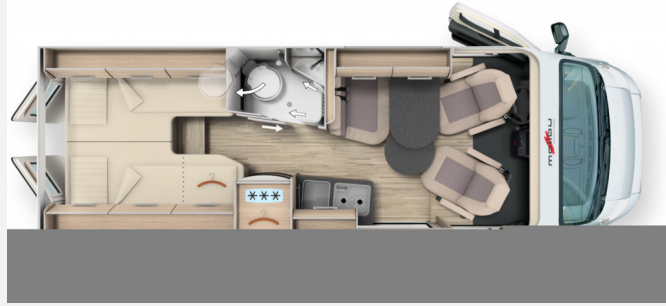

* Das Angebot ist gültig bis zum 28.02.2025 und nur solange der Vorrat reicht. Das Modell „Malibu Genius“ ist von der Aktion ausgeschlossen.

Grundriss

Technische Daten

Modell-/Baujahr	2025
Anzahl der Achsen	2
Leistung	103 KW / 140 PS
Umweltplakette	grün
Schadstoffklasse/-norm	Euro 6d
Basisfahrzeug	Fiat Ducato
Motordetails	2,2 l Multijet
Getriebe	Automatik
Antriebsart	Frontantrieb
Anzahl Schlafplätze	2
Gesamtlänge	636 cm
Gesamtbreite	205 cm
Höhe	259 cm
Innenhöhe	190 cm
Aufbauart	Campervan
Masse in fahrber. Zustand	3092 kg
techn. zul. Gesamtmasse	3500 kg
Zuladung	408 kg
Infrastruktur	WC
Liegeflächen	Einzelbett (202x90+ 189x102)
Sitze mit Gurt	4
Radstand	404 cm
Anhängerlast (gebremst)	2500 kg
Kraftstoff	Diesel
Heizung	Truma Combi 4
Kühlschrankvolumen	70 l
Gefriervolumen	7,5 l
Wasservorrat	100 l
Abwassertankvolumen	92 l
Batterie	80 Ah
Polster	Teilleder Marone 25
Steckdosen 230V	3
Steckdosen 12V	1
Steckdosen USB	1
Farbe	grau
	Seitensitzgruppe
	Einzelbett

Beschreibung

- Chassis Paket
- Chassis-Plus Paket Fiat
- Aufbau-Paket (Dachinnenverkleidung mit Mikrofaser-Klimabelag, Deckenbaldachin Wohnraum mit indirekter LED-Ambientebeleuchtung , Upgrade Küchencenter, Qualitäts-Kaltschaummatratze im Heckbett, Truma CP Plus digitales Bedienpanel, Verzurrsystem Gepäckraum, Abwassertank in Gehäuse eingefasst und isoliert,)
- Motor 140 PS / 103 kW, Euro 6e, f35 light, 8G-Wandlerautomatik, Linkslenker
- Fiat Serie 10
- Außenfarbe Metallic: eisengrau
- Dachmarkise, Länge 400 cm
- Vorbereitung Solar
- Steckdosenpaket: 3x USB-Steckdose / 2x 230 V Steckdose
- Radio/Moniceiver Pioneer 6,8" inkl. DAB+
- TFT Dummy 24" inkl. TV-Halter
- Vorbereitung Rückfahrkamera
- Vorbereitung Sat-Anlage
- PREMIUM-FENSTER im Waschraum
- Bullaugenfenster im Heckbereich, Fahrer- / Beifahrerseite je 2x
- Stilwelt Cherry Style
- Teilleder Marone 25 - Leder-Stoff-Kombination