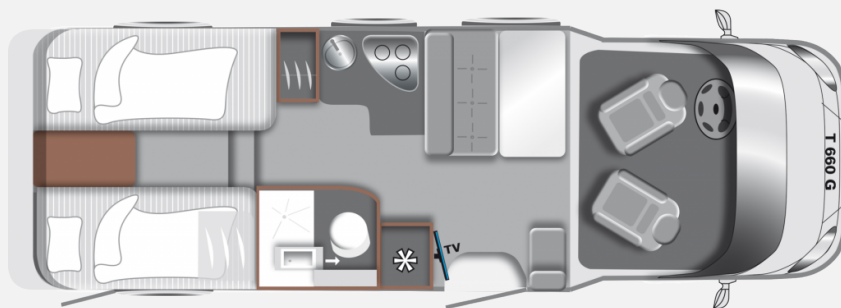

Exposé

LMC Tourer T 660 G

65.950,- €

MwSt. ausweisbar

Fahrzeug

Grundriss

Technische Daten

Modell-/Baujahr	2024
Erstzulassung	01.01.1753
Leistung	102 KW / 140 PS
Schadstoffklasse/-norm	Euro 6d-final
Basisfahrzeug	Fiat
Getriebe	Schaltgetriebe
Anzahl Schlafplätze	2
Gesamtlänge	699 cm
Gesamtbreite	232 cm
Höhe	280 cm
Aufbauart	Teilintegriert
techn. zul. Gesamtmasse	3500 kg
Liegeflächen	Heck (200/185 x 88)
Kraftstoff	Diesel
	TÜV neu
	Mittelsitzgruppe
	Doppelbett längs

Beschreibung

Der Start in die Reisemobilwelt beginnt mit dem LMC Tourer T 660 G.

Neben einem unvergesslichen Design und hochwertiger Verarbeitung, hat dieser Wagen gut durchdachte Extras wie:

- Markise 4m
 - LED Beleuchtung Markise
 - Fahrradträger Heck 3er
 - Fliegengittertür
 - ISOFix
 - Abwassertank isoliert
 - Skyroof über Fahrerhaus
 - Aufbau­tür mit Fenster
 - ESP mit Traktion
 - Bettauszug
- und vieles mehr!