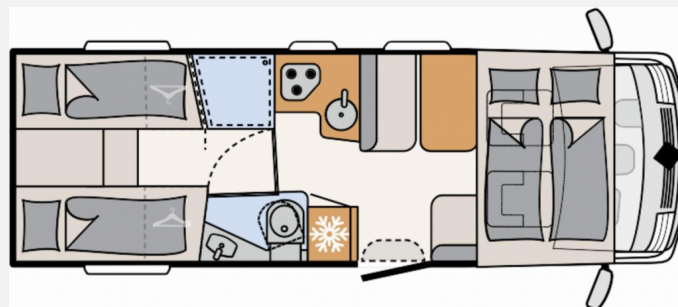

Exposé

Dethleffs Trend I 7057 EB JUNGER GEBRAUCHTER !

79.500,- €

MwSt. ausweisbar

Fahrzeug

Grundriss