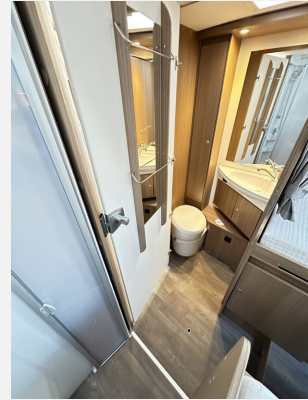

DÜRRWANG-MÖRLEIN

HYMER-CENTER-DORTMUND