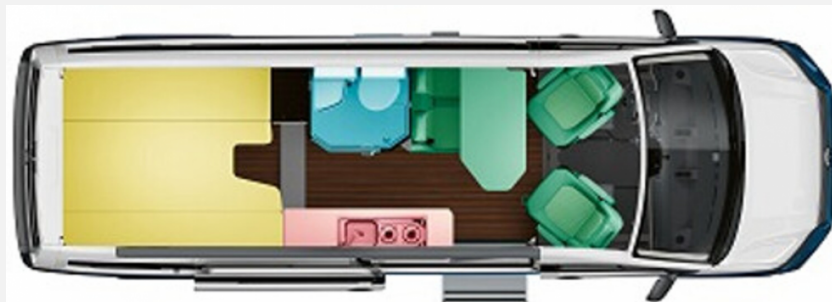

Kein Logo
vorhanden

Exposé

VW Grand California 680 Park Pilot Combi6E ACC DAB+

69.450,- €

MwSt. ausweisbar

Fahrzeug

Grundriss

Kein Logo
vorhanden

Technische Daten

Modell-/Baujahr	2023
Anzahl der Achsen	2
Leistung	130 KW / 177 PS
km Stand	35820 km
Umweltplakette	grün
Schadstoffklasse/-norm	Euro 6d
Basisfahrzeug	VW Crafter
Motordetails	2,0 Ltr.
Getriebe	Automatik
Antriebsart	Frontantrieb
Anzahl Schlafplätze	2
Gesamtlänge	684 cm
Gesamtbreite	204 cm
Höhe	284 cm
Innenhöhe	218 cm
Aufbauart	Campervan
techn. zul. Gesamtmasse	3500 kg
Infrastruktur	WC
Liegeflächen	Einzelbett (200x167)
Sitze mit Gurt	2
Radstand	449 cm
Anhängerlast (gebremst)	2500 kg
Anhängerlast (ungebremst)	750 kg
Kraftstoff	Diesel
Heizung	Truma Combi 6E
Kühlschrankvolumen	70 l
Wasservorrat	110 l
Abwassertankvolumen	90 l
Batterie	92 Ah
Steckdosen 230V	3
Steckdosen 12V	3
Steckdosen USB	4
Farbe	silber
	Seitensitzgruppe
	Einzelbett