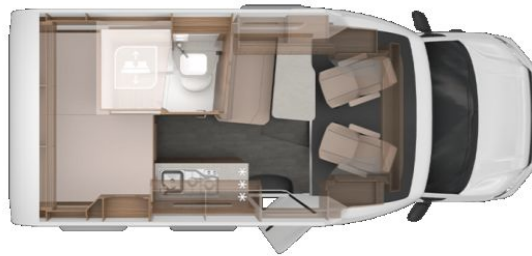

Exposé

**Knaus Tourer VAN 500 MQ Vansation**  
**\*Automatik\*Markise\*Smart-TV\***

**56.900,- €**

MwSt. ausweisbar

Fahrzeug

Grundriss

**Technische Daten**

<b>Modell-/Baujahr</b>	2025
<b>Leistung</b>	110 KW / 150 PS
<b>Basisfahrzeug</b>	VW T6
<b>Getriebe</b>	Automatik
<b>Anzahl Schlafplätze</b>	2
<b>Gesamtlänge</b>	589 cm
<b>Gesamtbreite</b>	216 cm
<b>Höhe</b>	295 cm
<b>Aufbauart</b>	Teilintegriert
<b>techn. zul. Gesamtmasse</b>	3500 kg
<b>Infrastruktur</b>	Küche WC
<b>Sitze mit Gurt</b>	4
<b>Polster</b>	Winter White
	Mittelsitzgruppe
	Doppelbett quer

## Beschreibung

- Einstiegstufe elektrisch
- Ausstellfenster 70 x 40 cm (Heck links)
- Auflastung auf 3.500 kg
- VW T6.1 3.200 kg 110kW/150 PS, Automatikgetriebe
- Rückfahrkamera, inkl. Verkabelung
- 27" Smart TV-Gerät mit HD-Tuner (Serie)
- Markise 305 x 250 cm, anthrazit