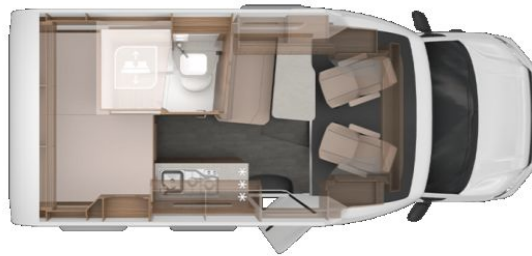

Exposé

Knaus Tourer VAN 500 MQ Vansation
Automatik*Markise*Smart-TV

56.900,- €

MwSt. ausweisbar

Fahrzeug

Grundriss

Technische Daten

Modell-/Baujahr	2025
Leistung	110 KW / 150 PS
Basisfahrzeug	VW T6
Getriebe	Automatik
Anzahl Schlafplätze	2
Gesamtlänge	589 cm
Gesamtbreite	216 cm
Höhe	295 cm
Aufbauart	Teilintegriert
techn. zul. Gesamtmasse	3500 kg
Infrastruktur	Küche WC
Sitze mit Gurt	4
	Mittelsitzgruppe
	Doppelbett quer

Beschreibung

- Einstiegstufe elektrisch
 - Ausstellfenster 70 x 40 cm (Heck links)
 - VW T6.1 3.200 kg, 110kW/150 PS, Automatikgetriebe
 - Auflastung auf 3.500 kg
 - Rückfahrkamera, inkl. Verkabelung
 - 27" Smart TV-Gerät mit HD-Tuner (Serie)
 - Markise 305 x 250 cm, anthrazit
- Verfügbar ab ca. 03/25