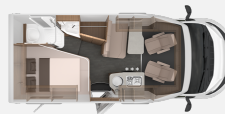

Exposé

Knaus Van TI 550 MF VANSATION Auto-SAT mit TV

65.780,- €

MwSt. ausweisbar

Fahrzeug

Grundriss

Technische Daten

Modell-/Baujahr	2024
Anzahl der Achsen	2
Leistung	103 KW / 140 PS
Umweltplakette	grün
Schadstoffklasse/-norm	S4 / Euro 6d-final
Basisfahrzeug	FIAT Ducato
Motordetails	Euro 6d-Final
Getriebe	Schaltgetriebe
Antriebsart	Frontantrieb
Anzahl Schlafplätze	2
Gesamtlänge	599 cm
Gesamtbreite	220 cm
Höhe	287 cm
Innenhöhe	196 cm
Aufbauart	Teilintegriert
Masse in fahrber. Zustand	2814 kg
techn. zul. Gesamtmasse	3500 kg
Zuladung	686 kg
Infrastruktur	Küche WC
Liegeflächen	Heck (194x140/105)
Sitze mit Gurt	4
Anhängerlast (gebremst)	2000 kg
Kraftstoff	Diesel
Kühlschrankvolumen	98 l
Wasservorrat	95 l
Abwassertankvolumen	95 l
Batterie	80 Ah
Polster	winter white
Steckdosen 230V	6
Steckdosen USB	2
	Seitensitzgruppe
	Doppelbett längs