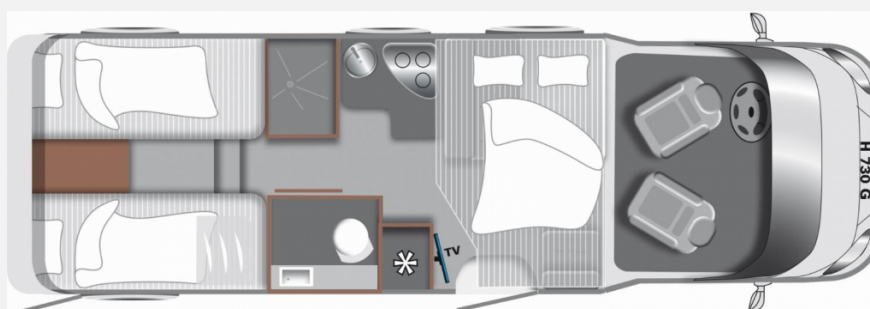

Exposé

LMC Tourer Lift H 730 G Fiat

59.500,- €

MwSt. ausweisbar

Fahrzeug

Grundriss

Technische Daten

Modell-/Baujahr	2024
Erstzulassung	01.03.2024
Leistung	103 KW / 140 PS
km Stand	21800 km
Umweltplakette	grün
Basisfahrzeug	Fiat Ducato
Motordetails	2,2 l Euro 6d-final
Getriebe	Schaltgetriebe
Antriebsart	Frontantrieb
Anzahl Schlafplätze	4
Gesamtlänge	737 cm
Gesamtbreite	232 cm
Höhe	280 cm
Innenhöhe	198 cm
Aufbauart	Teilintegriert
Masse in fahrber. Zustand	3137 kg
techn. zul. Gesamtmasse	3500 kg
Zuladung	363 kg
Infrastruktur	WC
Liegeflächen	Einzelbett (202x88+ 199x88) Hubbett (200x140)
Sitze mit Gurt	4
Radstand	404 cm
Kraftstoff	Diesel
Heizung	Combi 6
Polster	Moon
Farbe	weiß
	Mittelsitzgruppe
	Einzelbett, Hubbett