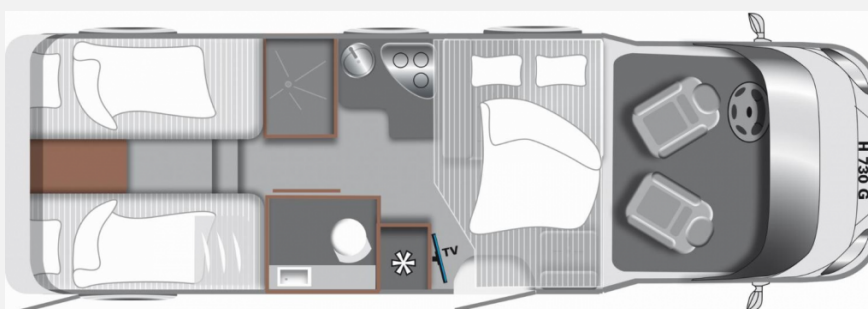

Exposé

LMC Tourer Lift H 730 G Fiat

59.500,- €

MwSt. ausweisbar

Fahrzeug

Grundriss

Technische Daten

Modell-/Baujahr	2024
Erstzulassung	01.03.2024
Leistung	103 KW / 140 PS
km Stand	21500 km
Umweltplakette	grün
Basisfahrzeug	Fiat Ducato
Motordetails	2,2 l Euro 6d-final
Getriebe	Schaltgetriebe
Antriebsart	Frontantrieb
Anzahl Schlafplätze	4
Gesamtlänge	737 cm
Gesamtbreite	232 cm
Höhe	280 cm
Innenhöhe	198 cm
Aufbauart	Teilintegriert
Masse in fahrber. Zustand	3137 kg
techn. zul. Gesamtmasse	3500 kg
Zuladung	363 kg
Infrastruktur	WC
Liegeflächen	Einzelbett (202x88+ 199x88) Hubbett (200x140)
Sitze mit Gurt	4
Radstand	404 cm
Kraftstoff	Diesel
Heizung	Combi 6
Polster	Moon
Farbe	weiß
	Mittelsitzgruppe
	Einzelbett, Hubbett