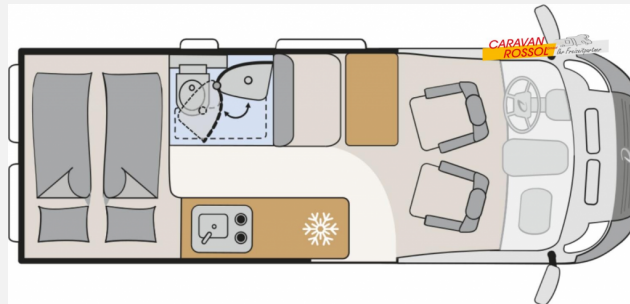

## Technische Daten

<b>Modell-/Baujahr</b>	2025
<b>Anzahl der Achsen</b>	2
<b>Leistung</b>	103 KW / 140 PS
<b>Umweltplakette</b>	grün
<b>Schadstoffklasse/-norm</b>	Euro 6e
<b>Basisfahrzeug</b>	Fiat Ducato
<b>Motordetails</b>	Multijet 3
<b>Getriebe</b>	Automatik
<b>Antriebsart</b>	Frontantrieb
<b>Anzahl Schlafplätze</b>	4
<b>Gesamtlänge</b>	599 cm
<b>Gesamtbreite</b>	205 cm
<b>Höhe</b>	265 cm
<b>Innenhöhe</b>	189 cm
<b>Aufbauart</b>	Campervan
<b>Masse in fahrber. Zustand</b>	3193 kg
<b>techn. zul. Gesamtmasse</b>	3499 kg
<b>Zuladung</b>	306 kg
<b>Infrastruktur</b>	WC
<b>Liegeflächen</b>	double_couch (197x157/140)
<b>Sitze mit Gurt</b>	4
<b>Radstand</b>	404 cm
<b>Kraftstoff</b>	Diesel
<b>Heizung</b>	Combi 6E
<b>Polster</b>	Camino
<b>Farbe</b>	schwarz
	Seitensitzgruppe
	Doppel-/franz. Bett, Aufstelldach (Doppelbett)

## Beschreibung

- Fiat Ducato MultiJet 140 (2,2 l / 140 PS / 103 kW) - 3.499 kg zul. Gesamtgewicht - Automatikgetriebe
- Digital Paket (Digitale Rückfahrkamera, Automatische Klimaanlage, Wireless Phone Charger, Radio Navigation mit 10 Zoll Display, Digitales Cockpit)
- Schwarz Metallic
- Elektro Paket (Zusätzliche Doppel-USB-Steckdose im Bug links, 12-V-Steckdose im Heckbereich links unten, 230-V-Steckdose im Oberschrank Bug links (Sitzgruppe), Indirekte Beleuchtung, LED-Lichtröhre in der Küche, Vorbereitung Solarmodule)
- Komfort Paket (600 DK / DS / DR) (Rahmenfenster, Fenster mit Fliegenschutz und Verdunklungsrollo im Heck links, Markise 3,75 m (600), Innovativer Auszug unter dem Heckbett, Teppich auf Podest (gekettelt, lose verlegt), Vorzeltleuchte, Drehplatte für Tischerweiterung)
- Wohnwelt Camino
- Automatische Gasflaschenumschaltung inkl. Crash Sensor, EisEx und Gasfilter
- Abwassertank isoliert und beheizt
- Gas-Elektroheizung Combi 6E inkl. Truma Bedienteil CP Plus
- Aufstelldach schwarz, vorne komplett zu öffnen inkl. elektrischem Schließassistenten, Fliegengitter, Schwanenhalsleuchte und USB-Steckdose, mit hochwertiger Matratze