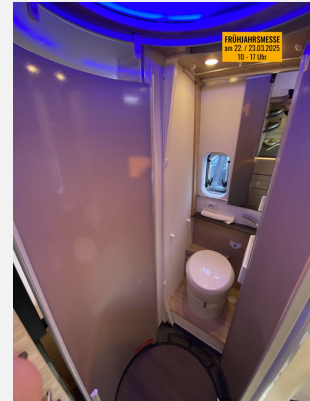

Kein Logo
vorhanden