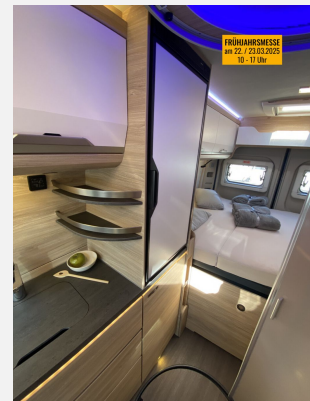

Kein Logo
vorhanden