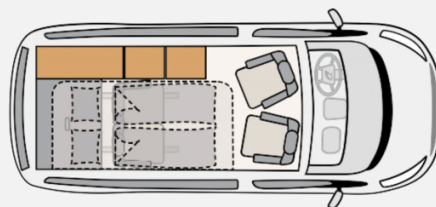

Exposé

Dethleffs Globevan Trail One

43.900,- €

MwSt. ausweisbar

Fahrzeug

Grundriss

Technische Daten

Modell-/Baujahr	2023
Erstzulassung	20.04.2023
Leistung	110 KW / 150 PS
km Stand	30445 km
Schadstoffklasse/-norm	Euro 6
Basisfahrzeug	Ford
Getriebe	Schaltgetriebe
Anzahl Schlafplätze	4
Gesamtlänge	497 cm
Gesamtbreite	210 cm
Aufbauart	Campervan
techn. zul. Gesamtmasse	3190 kg
Kraftstoff	Diesel
Heizung	Dieselheizung
	TÜV neu, ehem. Mietfahrzeug
	Mittelsitzgruppe
	Doppelbett längs