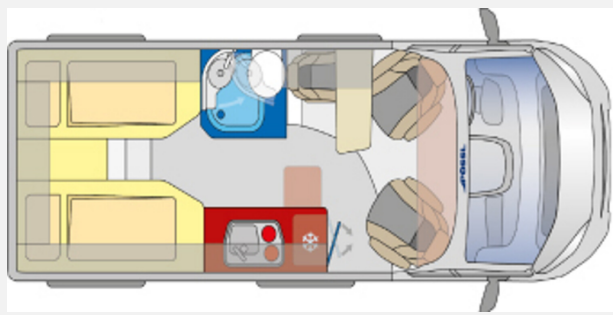

Exposé

Pössl Summit Shine 600 L Fiat 140 PS Vorlauf Januar 25

64.500,- €

MwSt. ausweisbar

Fahrzeug

Grundriss

Technische Daten

Modell-/Baujahr	2024
Anzahl der Achsen	2
Leistung	102 KW / 140 PS
Umweltplakette	grün
Schadstoffklasse/-norm	Euro 6d
Basisfahrzeug	Fiat Ducato
Motordetails	2,2 l MultiJet
Getriebe	Schaltgetriebe
Antriebsart	Frontantrieb
Anzahl Schlafplätze	2
Gesamtlänge	599 cm
Gesamtbreite	205 cm
Höhe	258 cm
Innenhöhe	190 cm
Aufbauart	Campervan
Masse in fahrber. Zustand	2928 kg
techn. zul. Gesamtmasse	3500 kg
Zuladung	572 kg
Infrastruktur	WC
Liegeflächen	Einzelbett (200 / 180x80)
Sitze mit Gurt	3
Radstand	404 cm
Anhängerlast (gebremst)	2500 kg
Anhängerlast (ungebremst)	750 kg
Kraftstoff	Diesel
Heizung	Truma Combi 4
Kühlschrankvolumen	100 l
Gefriervolumen	8 l
Wasservorrat	100 l
Wasservorrat (inkl Boiler)	111 l
Abwassertankvolumen	90 l
Ladegerät	16 A
Batterie	95 Ah
Polster	Grigio Lucente
Steckdosen 230V	3
Farbe	grau
	Einzelbett