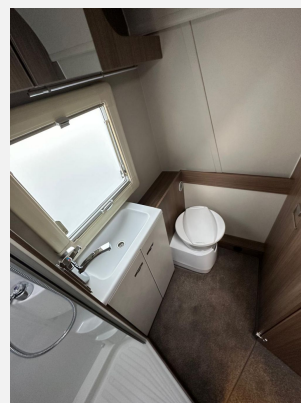

Verkäufer

Dorn ohg
Herr Reto Kleser
Am Kanal 6
78652 Deißlingen-Lauffen

☎ 07420/920133-20

FAX 07420 920133-99

✉ reto.kleser@dorn1.de

Verkäufer

Camping-Freizeit Dorn oHG
Herr Joachim Dorn
Am Kanal 6

☎ 07420 920133-0

FAX 07420 920133-99

✉ joachim.dorn@dorn1.de