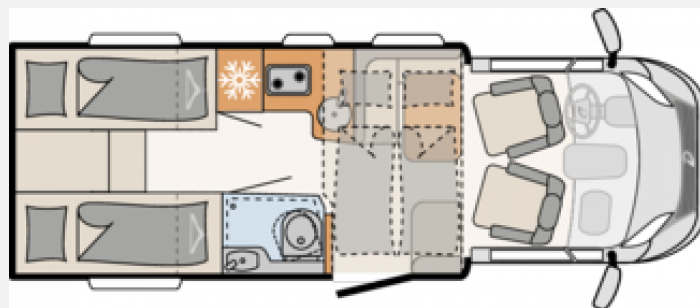

Exposé

Dethleffs Just 90 T 6812 EB

59.850,- €

Differenzbesteuerung gemäß §25a

Fahrzeug

Grundriss

Technische Daten

Modell-/Baujahr	2021
Erstzulassung	10.05.2021
Leistung	102 KW / 140 PS
km Stand	51340 km
Schadstoffklasse/-norm	Euro 6d-Temp
Getriebe	Schaltgetriebe
Anzahl Schlafplätze	4
Gesamtlänge	696 cm
Gesamtbreite	233 cm
Aufbauart	Teilintegriert
Liegeflächen	Heck (200 × 80) Heck (198 × 80)
Kraftstoff	Diesel
Heizung	Truma Combi 6
Kühlschrankvolumen	142 l
Wasservorrat	116 l
Abwassertankvolumen	90 l
	TÜV neu
	Mittelsitzgruppe
	Einzelbett, Doppelbett längs

Beschreibung

Der Start in die Reisemobilwelt beginnt mit dem Dethleffs Just 90 T 6812 EB.

Neben einem unvergesslichen Raumgefühl, hat dieser Wagen gut durchdachte Extras wie:

Motorvariante 140 PS
Auflastung auf 4.090 kg
Allwetterreifen auf 18 Zoll Alufelgen
Radio 10 Zoll
LED Tagfahrlicht
Elektrisches Hubbett
GFK Dach
Thule Heckfahrradträger
Markise 4m
Abwassertank isoliert
Solaranlage 110 Watt
Duo Control
Automatische SAT
TV Wohnraum
TV Schlafraum
Dachventilator Maxxfan
Ambientebeleuchtung