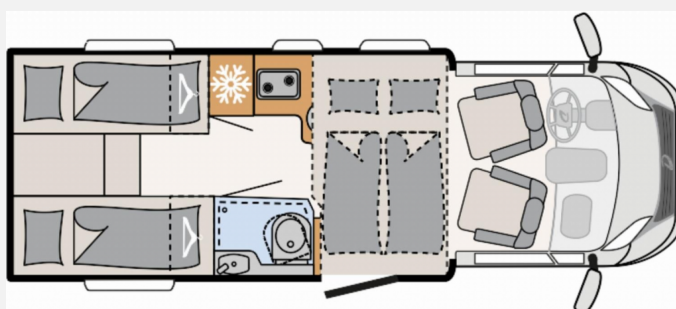

Exposé

Dethleffs Just Camp T 6812 EB

64.800,- €

MwSt. ausweisbar

Fahrzeug

Grundriss

Technische Daten

Modell-/Baujahr	2024
Leistung	103 KW / 140 PS
Umweltplakette	grün
Schadstoffklasse/-norm	Euro 6d
Basisfahrzeug	Fiat Ducato
Motordetails	2,2 l
Getriebe	Schaltgetriebe
Anzahl Schlafplätze	4
Gesamtlänge	696 cm
Gesamtbreite	233 cm
Höhe	294 cm
Innenhöhe	213 cm
Aufbauart	Teilintegriert
Masse in fahrber. Zustand	2942 kg
techn. zul. Gesamtmasse	3499 kg
Zuladung	557 kg
Infrastruktur	WC
Liegeflächen	Einzelbett (198x80+ 200x80) Hubbett (200x140- 120)
Sitze mit Gurt	4
Radstand	380 cm
Kraftstoff	Diesel
Heizung	Gas Warmluftheizung 6 kW mit Warmwasserboiler
Polster	Drake
Farbe	weiß
	Mittelsitzgruppe
	Einzelbett, Hubbett