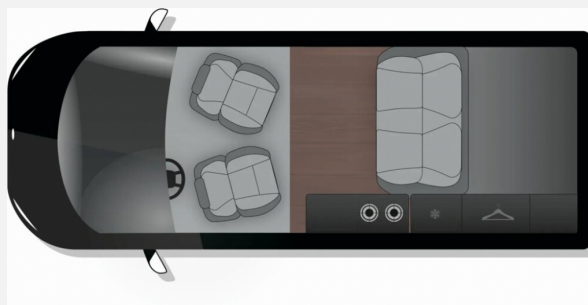

Exposé

Crosscamp Opel Flex

49.900,- €

MwSt. ausweisbar

Fahrzeug

Grundriss