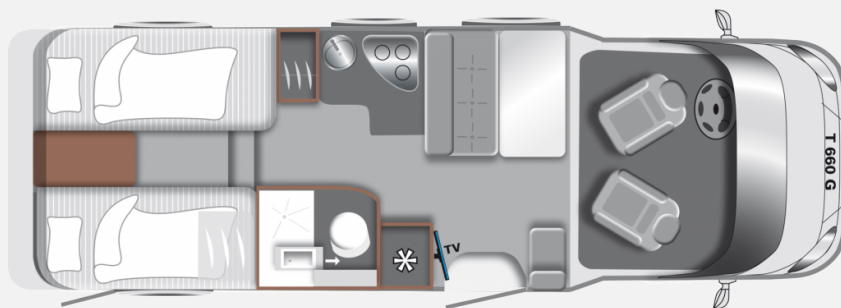

## LMC Tourer T 660 G

**58.990,- €**

MwSt. ausweisbar

Fahrzeug

Grundriss

Technische Daten

<b>Modell-/Baujahr</b>	2024
<b>Erstzulassung</b>	30.04.2024
<b>Leistung</b>	102 KW / 140 PS
<b>km Stand</b>	19013 km
<b>Schadstoffklasse/-norm</b>	keine
<b>Basisfahrzeug</b>	Fiat
<b>Getriebe</b>	Schaltgetriebe
<b>Gesamtlänge</b>	699 cm
<b>Gesamtbreite</b>	232 cm
<b>Höhe</b>	269 cm
<b>Aufbauart</b>	Teilintegriert
<b>Kraftstoff</b>	Diesel
	TÜV neu, ehem. Mietfahrzeug
	Doppelbett längs

## Beschreibung

Der Start in die Reisemobilwelt beginnt mit dem LMC Tourer T 660 G.

Neben einem unvergesslichen Design und hochwertiger Verarbeitung, hat dieser Wagen gut durchdachte Extras wie:

140 PS

Fahrradträger