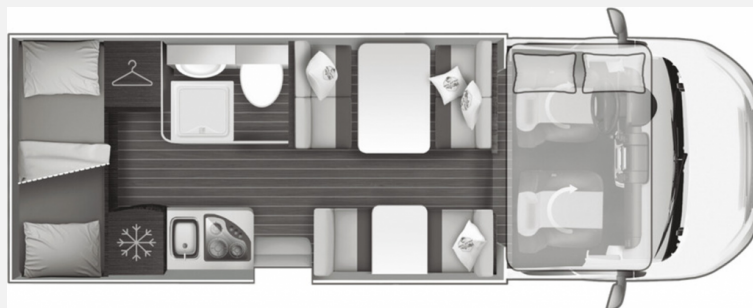

Exposé

Roller Team Kronos 277 M Automatik 7-Schlafplätze 2024

70.990,- €

MwSt. ausweisbar

Fahrzeug

Grundriss

Technische Daten

Modell-/Baujahr	2024
Leistung	114 KW / 155 PS
Umweltplakette	grün
Schadstoffklasse/-norm	Euro 6d
Basisfahrzeug	Ford Transit Custom
Getriebe	Automatik
Anzahl Schlafplätze	7
Gesamtlänge	699 cm
Gesamtbreite	235 cm
Höhe	320 cm
Innenhöhe	208 cm
Aufbauart	Alkoven
techn. zul. Gesamtmasse	3500 kg
Infrastruktur	WC
Liegeflächen	bunk_bed (215x80) alcoven_bed (209x160)
Sitze mit Gurt	6
Kraftstoff	Diesel
Heizung	Truma Combi 4 Diesel
Kühlschrankvolumen	135 l
Wasservorrat	100 l
Abwassertankvolumen	120 l
Farbe	weiß
	Mittelsitzgruppe, Seitensitzgruppe
	Etagenbett, Alkovenbett

Serienausstattung:

- Sechs zugelassene Sitzplätze
- Heckbett (cm): 215x80 & 215x80
- Dinettebett (cm): 186x125 - 160x65
- Alkovenbett (cm): 209x160
- Bettumbau in der Dinette
- Seitz-Rahmenfenster
- Graue Außenwände
- USB Anschlüsse im Schlafraum
- 220 V Steckdose im Stauraum
- XL Aufbautür mit zwei Schließpunkten, Fenster und Zentralverriegelung
- Plissee Fliegengitter für Aufbautür
- Absorber-Kühlschrank (220 V, 12 V, Gas) mit zwei Türen, 135 l
- 3-Flammen-Kochfeld
- CP-Plus
- Thermische Verdunkelung im Fahrerhaus