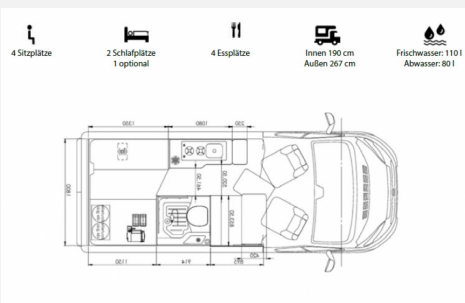

## Technische Daten

<b>Modell-/Baujahr</b>	2024
<b>Anzahl der Achsen</b>	2
<b>Leistung</b>	103 KW / 140 PS
<b>km Stand</b>	39000 km
<b>Umweltplakette</b>	grün
<b>Schadstoffklasse/-norm</b>	Euro 6d-final
<b>Basisfahrzeug</b>	Citroen Jumper
<b>Getriebe</b>	Schaltgetriebe
<b>Antriebsart</b>	Frontantrieb
<b>Anzahl Schlafplätze</b>	3
<b>Gesamtlänge</b>	599 cm
<b>Gesamtbreite</b>	205 cm
<b>Höhe</b>	278 cm
<b>Innenhöhe</b>	190 cm
<b>Aufbauart</b>	Campervan
<b>Leergewicht</b>	2960 kg
<b>techn. zul. Gesamtmasse</b>	3500 kg
<b>Zuladung</b>	500 kg
<b>Infrastruktur</b>	Küche WC
<b>Sitze mit Gurt</b>	4
<b>Anhängerlast (gebremst)</b>	2500 kg
<b>Anhängerlast (ungebremst)</b>	750 kg
<b>Kraftstoff</b>	Diesel
<b>Heizung</b>	Truma
<b>Kühlschrankvolumen</b>	90 l
<b>Wasservorrat</b>	130 l
<b>Abwassertankvolumen</b>	90 l
<b>Batterie</b>	1x 100 ah LiFePo4 Ah
<b>Polster</b>	Stoff Grau
<b>Steckdosen 230V</b>	1
<b>Steckdosen 12V</b>	1
<b>Vorbesitzer</b>	1
	TÜV neu, ehem. Mietfahrzeug
	Seitensitzgruppe
	Doppelbett quer