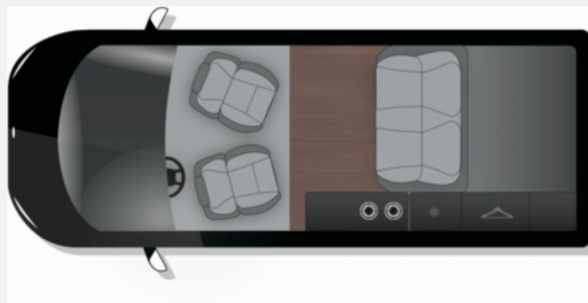

Exposé

Crosscamp Opel Flex

53.900,- €

MwSt. ausweisbar

Fahrzeug

Grundriss

Technische Daten

Modell-/Baujahr	2023
Leistung	130 KW / 177 PS
Schadstoffklasse/-norm	Euro 6d
Basisfahrzeug	Opel Zafira Life
Motordetails	4-Zylinder-OHC
Getriebe	Automatik
Anzahl Schlafplätze	4
Gesamtlänge	495 cm
Gesamtbreite	220 cm
Aufbauart	Campervan
Aufbaulänge	495 cm
Masse in fahrber. Zustand	2479 kg
techn. zul. Gesamtmasse	3100 kg
Zuladung	621 kg
Sitze mit Gurt	5
Anhängerlast (gebremst)	1900 kg
Kraftstoff	Diesel
Heizung	Diesel
Polster	Blue Cran
Steckdosen 230V	2
Steckdosen 12V	4

Beschreibung

- OPEL 2.0L D, 130 kW (177PS) Start/Stop 8 Stufen Automatik, Euro 6d mit Auflastung 3100 kg
- Feststellbremse elektrisch
- Xenon Scheinwerfer mit LED Tagfahrlicht
- Schlüsselloses Schließ- und Startsystem "Keyless Open & Start"
- IntelliGrip (Adaptives Traktionssystem)
- Rich-Oak-Braun Metallic
- Anhängerkupplung, abnehmbar
- Night Paket (Panorama-View Aufstelldach schwarz, Außenspiegelgehäuse und Seitenschutzleisten in Hochglanzschwarz)
- 16L Kühlbox im Heckschrank
- Standheizung mit Wandbedienpanel
- Schwanenhalsleuchten mit USB Anschluss
- Gasabsperrentil Butangasflaschen