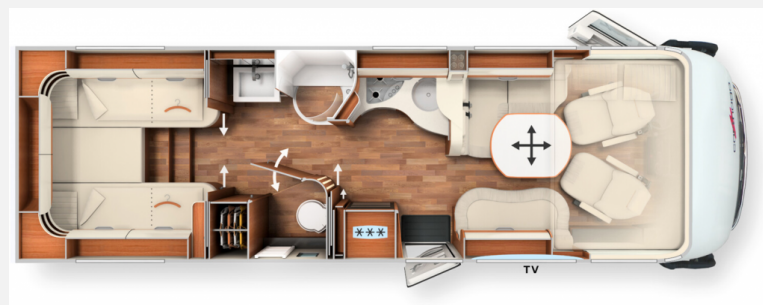

Exposé

Carthago chic c-line xl I | 5.9 LE(228) Mercedes

196.799,- €

MwSt. ausweisbar

Fahrzeug

Grundriss