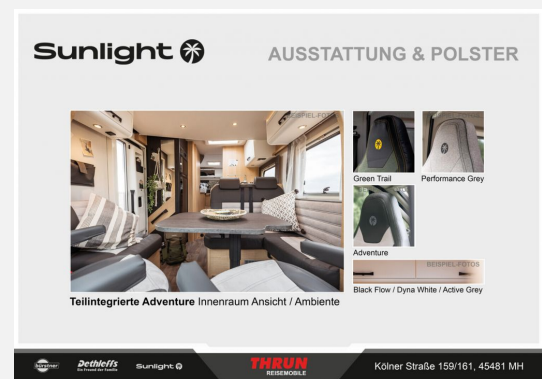

Irrtümer und Änderungen vorbehalten. Bilder und Beschreibungen sind keine verbindlichen Angaben. Bitte sprechen sie mit unserem Verkauf.

Ausstattung

- Lederlenkrad, Tempomat
- Fahrradträger für 2 Räder, GFK-Dach, Markise
- Klimaanlage

Irrtümer und Änderungen vorbehalten. Bilder und Beschreibungen sind keine verbindlichen Angaben. Bitte sprechen sie mit unserem Verkauf.

Bilder