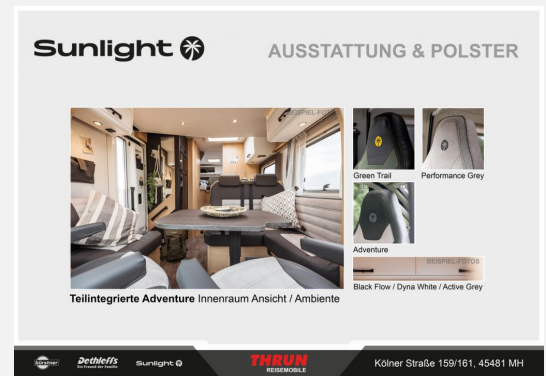

Irrtümer und Änderungen vorbehalten. Bilder und Beschreibungen sind keine verbindlichen Angaben. Bitte sprechen sie mit unserem Verkauf.

Ausstattung

- Lederlenkrad, Tempomat
- Fahrradträger für 2 Räder, GFK-Dach, Markise
- Klimaanlage

Irrtümer und Änderungen vorbehalten. Bilder und Beschreibungen sind keine verbindlichen Angaben. Bitte sprechen sie mit unserem Verkauf.

Bilder