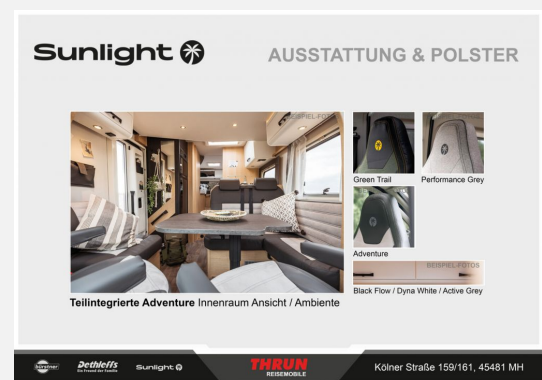

Irrtümer und Änderungen vorbehalten. Bilder und Beschreibungen sind keine verbindlichen Angaben. Bitte sprechen sie mit unserem Verkauf.

Ausstattung

- Lederlenkrad, Tempomat
- Fahrradträger für 2 Räder, GFK-Dach, Markise
- Klimaanlage

Irrtümer und Änderungen vorbehalten. Bilder und Beschreibungen sind keine verbindlichen Angaben. Bitte sprechen sie mit unserem Verkauf.

Bilder