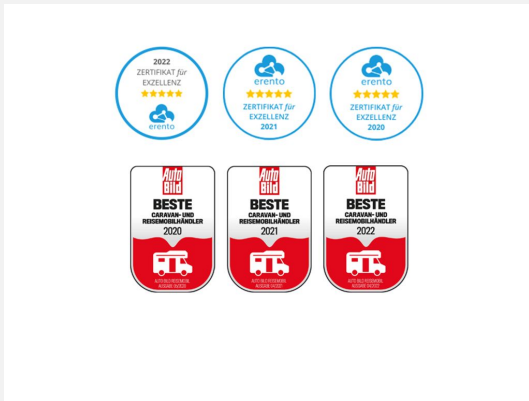

Verkäufer

AMB Reisemobile GmbH
Verkaufsteam AMB Reisemobile GmbH
Herbert-Kühn-Str. 10
55481 Kirchberg

☎ 06763 544

FAX 06763 4644

✉ info@amb-reisemobile.de