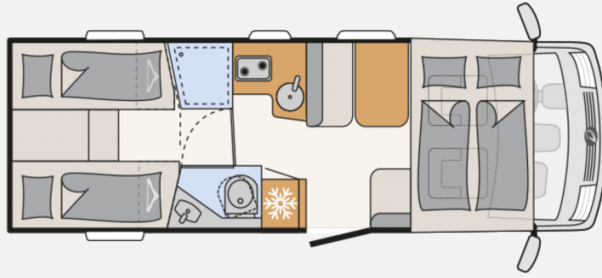

Exposé

Dethleffs Trend I 7057 EB

79.990,- €

MwSt. ausweisbar

Fahrzeug

Grundriss

Technische Daten

Modell-/Baujahr	2024
Erstzulassung	15.04.2024
Leistung	102 KW / 140 PS
Schadstoffklasse/-norm	Euro 6d
Getriebe	Automatik
Anzahl Schlafplätze	4
Gesamtlänge	740 cm
Gesamtbreite	233 cm
Höhe	300 cm
Innenhöhe	205 cm
Aufbauart	Integriert
Liegeflächen	Heck (214/212 x 80) Hubbett (196 x 150)
Kraftstoff	Diesel
Kühlschrankvolumen	137 l
Wasservorrat	120 l
Abwassertankvolumen	90 l
	TÜV neu
	L-Sitzgruppe
	Einzelbett, Doppelbett längs

Ausstattung

- Airbag Beifahrer, Airbag Fahrer, Alufelgen, ESP, ABS, Multifunktionslenkrad, Tempomat, Elektr. Fensterheber, Servolenkung, Tagfahrlicht, Tagfahrlicht LED, Lederlenkrad
- Einstiegstufe elektrisch, Markise, Fahrradträger Heck, Rahmenfenster, Heckgarage, Vorzeltleuchte, zweites Fenster im Schlafbereich, Aufbautür mit Fenster, Verdunkelungs- und Fliegenschutzrollos
- Fahrerhaus-Verdunkelungssystem, Festbett, Fahrerhaussitze drehbar, Einzelbetten inkl. Bettverbreiterung
- Gasheizung, Klimaautomatik, Umluftanlage
- 2-Flammkocher, AES-Kühlschrank, Kühlschrank mit Frostfach, Slim Tower
- Dusche separat, Raumbad, Cassetten-Toilette, Warmwasser, Frischwassertank
- Gasflaschenkasten für 2 x 11 kg
- Rückfahrkamera, Doppeldin Radio