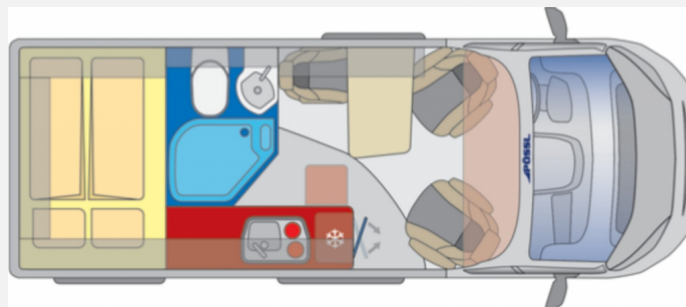

Technische Daten

Modell-/Baujahr	2025
Anzahl der Achsen	2
Leistung	103 KW / 140 PS
Umweltplakette	grün
Schadstoffklasse/-norm	Euro 6e
Basisfahrzeug	Fiat Ducato
Motordetails	2,2 l MultiJet
Getriebe	Schaltgetriebe
Antriebsart	Frontantrieb
Anzahl Schlafplätze	2
Gesamtlänge	599 cm
Gesamtbreite	205 cm
Höhe	258 cm
Innenhöhe	190 cm
Aufbauart	Campervan
Masse in fahrber. Zustand	14 kg
techn. zul. Gesamtmasse	3500 kg
Zuladung	3486 kg
Infrastruktur	WC
Liegeflächen	double_couch (196x160- 147)
Sitze mit Gurt	4
Radstand	404 cm
Anhängerlast (gebremst)	2500 kg
Anhängerlast (ungebremst)	750 kg
Kraftstoff	Diesel
Heizung	Truma Combi 4
Kühlschrankvolumen	100 l
Gefriervolumen	8 l
Wasservorrat	100 l
Wasservorrat (ink Boiler)	110 l
Abwassertankvolumen	110 l
Ladegerät	16 A
Batterie	95 Ah
Polster	Saturn
Steckdosen 230V	1
Steckdosen USB	2
Farbe	schwarz
	Seitensitzgruppe

Beschreibung

- Schwarz met.
- Holzdekor Mokka
- Wohnwelt H-Line: Saturn
- Regen- und Lichtsensoren
- Solarvorbereitung
- TV/SAT-Vorbereitung (inkl. 230V/12V Steckdose, USB-Steckdose, TV-Dose)
- Zusätzlicher Steckdosensatz 230V/USB
- Truma Bedienteil iNet X
- Fenster - Toilettenfenster
- Multiroof R Plus Shine
- Schließhilfe Softlock für seitliche Schiebetür
- Plus-Paket Summit Shine / 2025 (Alufelgen 16 Zoll, DAB Antenne im Außenspiegel, USB Ladeanschluss, Techno-Trim Armaturenbrett, Getränkehalterung & Halterung für Smartphone/Tablet, Radiovorrichtung mit 4 Lautsprechern, Außenspiegel elektrisch verstell- und beheizbar, Captain Chair drehbar, Bedientasten für Radio am Lenkrad, Lederlenkrad, Fahrerhausverdunkelung, Trittstufe Omnistep Slideout, Ladebooster, Seitz S4 Luxusfenster, Tricolor Ambientklappe)