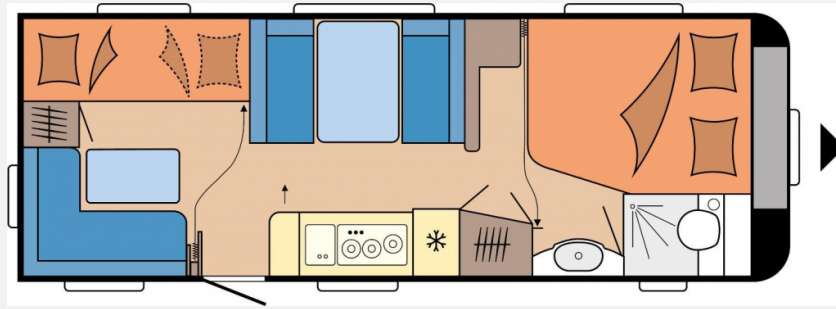

Technische Daten

Gebrauchtfahrzeug	mit erweiterter Garantie
Modell-/Baujahr	2023
Erstzulassung	19.07.2023
TÜV	07/2025
Anzahl der Achsen	2
Anzahl Schlafplätze	3
Gesamtlänge	833 cm
Gesamtbreite	250 cm
Höhe	263 cm
Umlaufmaß	1092 cm
Aufbaulänge	716 cm
Masse in fahrber. Zustand	1694 kg
techn. zul. Gesamtmasse	1900 kg
Zuladung	206 kg
Infrastruktur	WC
Heizung	Truma Combi 6
Polster	Neo
Steckdosen 230V	9
Farbe	weiß
	Fahrzeug reserviert
	Mittelsitzgruppe
	Doppel-/franz. Bett, Etagenbett

Beschreibung

- 2.200 kg Auflastung mit technischer Änderung für Tandemachser
- Fernsehelenkhalter inkl. benötigter Anschlüsse, ohne Videokabel (Cinch)
- Kinderbett, 3-stöckig inkl. 3. Fenster, mit Rausfallschutz und Leiter
- USB-Doppelladesteckdose und Kinderbettleuchten inkl. USB-Ladesteckdose