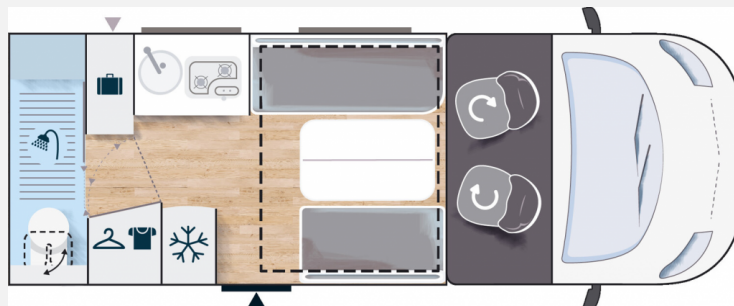

Exposé

Challenger X 150 Open Edition Arctic Markise Solar

69.990,- €

MwSt. ausweisbar

Fahrzeug

Grundriss

Technische Daten

Modell-/Baujahr	2024
Leistung	103 KW / 140 PS
km Stand	17950 km
Umweltplakette	grün
Schadstoffklasse/-norm	Euro 6d
Basisfahrzeug	Fiat
Getriebe	Schaltgetriebe
Anzahl Schlafplätze	4
Gesamtlänge	599 cm
Gesamtbreite	210 cm
Höhe	275 cm
Innenhöhe	198 cm
Aufbauart	Teilintegriert
techn. zul. Gesamtmasse	3500 kg
Sitze mit Gurt	4
Radstand	380 cm
Kraftstoff	Diesel
Heizung	Dieselheizung 5500 W
Kühlschrankvolumen	134 l
Wasservorrat	100 l
Abwassertankvolumen	100 l
Farbe	weiß
	Face-to-Face Sitzgruppe
	Hubbett

Serienausstattung

- Maße elektrisches Hubbett (2 Schlafplätze): 140 x 190 cm
- Maße Schlafplatz umbaubar Dinette: 140 x 190 cm
- Volumen Frischwassertank: 100 Liter
- Volumen Abwassertank: 100 Liter
- Kühlschrank Gas 12V / 230V: 134 Liter AES
- 16" Alufelgen schwarz
- Aufbau-Tür mit Fenster
- Beleuchtete Eingangsstufe
- Dieselheizung nutzbar während der Fahrt mit programmierbarer digitaler Steuerung
- ECO Paket: Start/Stop-System inkl. smarter Lichtmaschine
- ESP
- Elektrische Rückspiegel mit Abtau-Automatik
- Exklusiver schwarzer Kühlergrill
- Fahrer- und Beifahrerairbag
- Fix and Go
- Holzlattenrost Dusche
- Höhenverstellbare Drehsitze mit zwei Armlehnen
- IRP-Struktur: Polyester (GFK) -Boden, -Wände und -Dach, Bodenstärke 64 mm